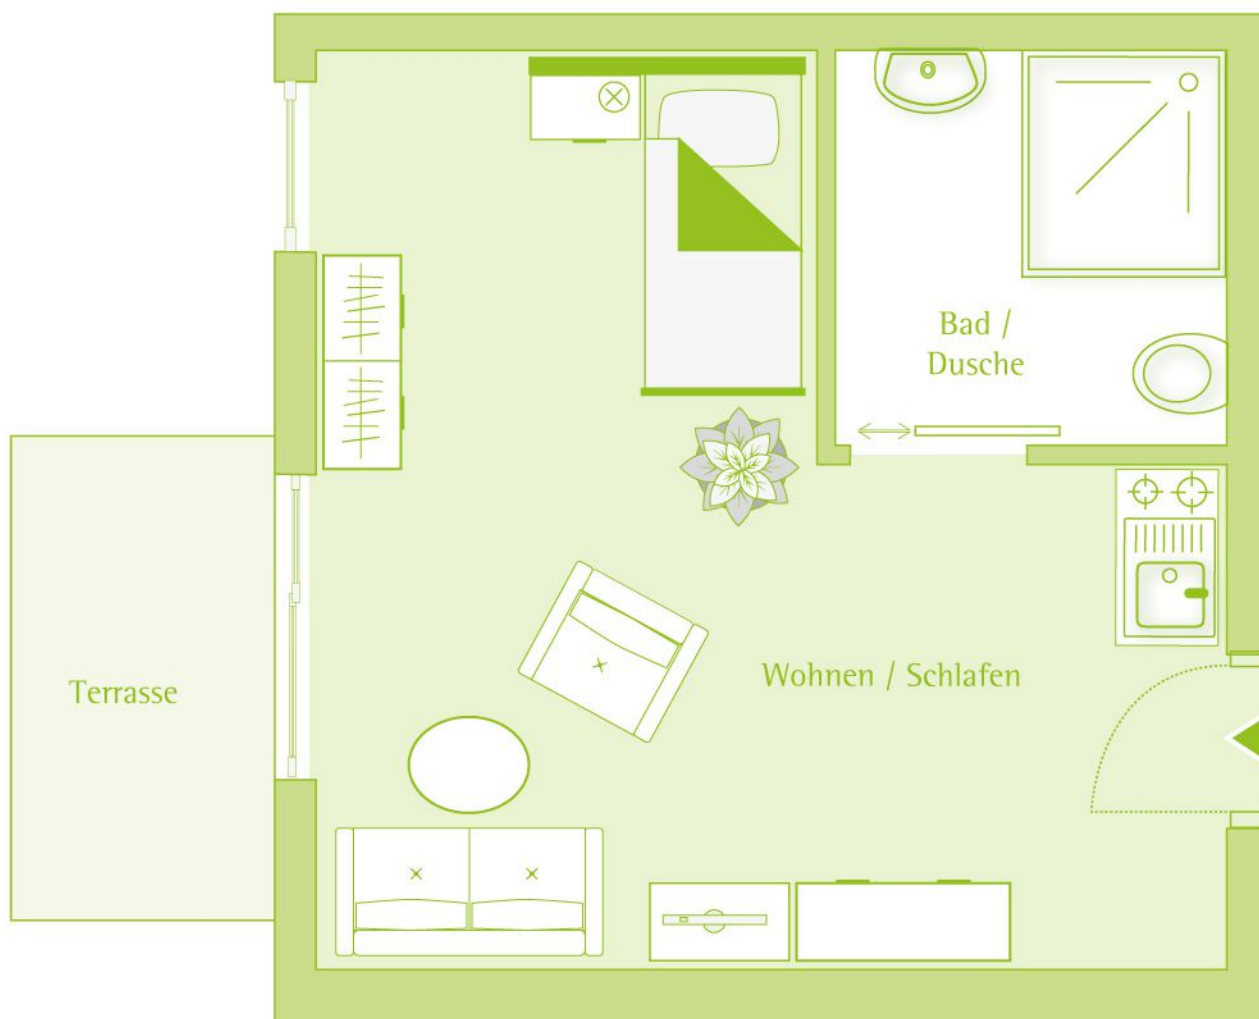

Typ 7

1-Raum-Wohnung 26,42 m²

Wohnen / Schlafen 21,69 m²

Bad / Dusche 4,73 m²

Terrasse variabel m²

Paulinen Wohnanlage
COTTBUS
Im Alter nicht allein

Thiemstraße 71 • 03050 Cottbus
Telefon 0355 - 47 637 444
www.paulinen-wohnanlage.de