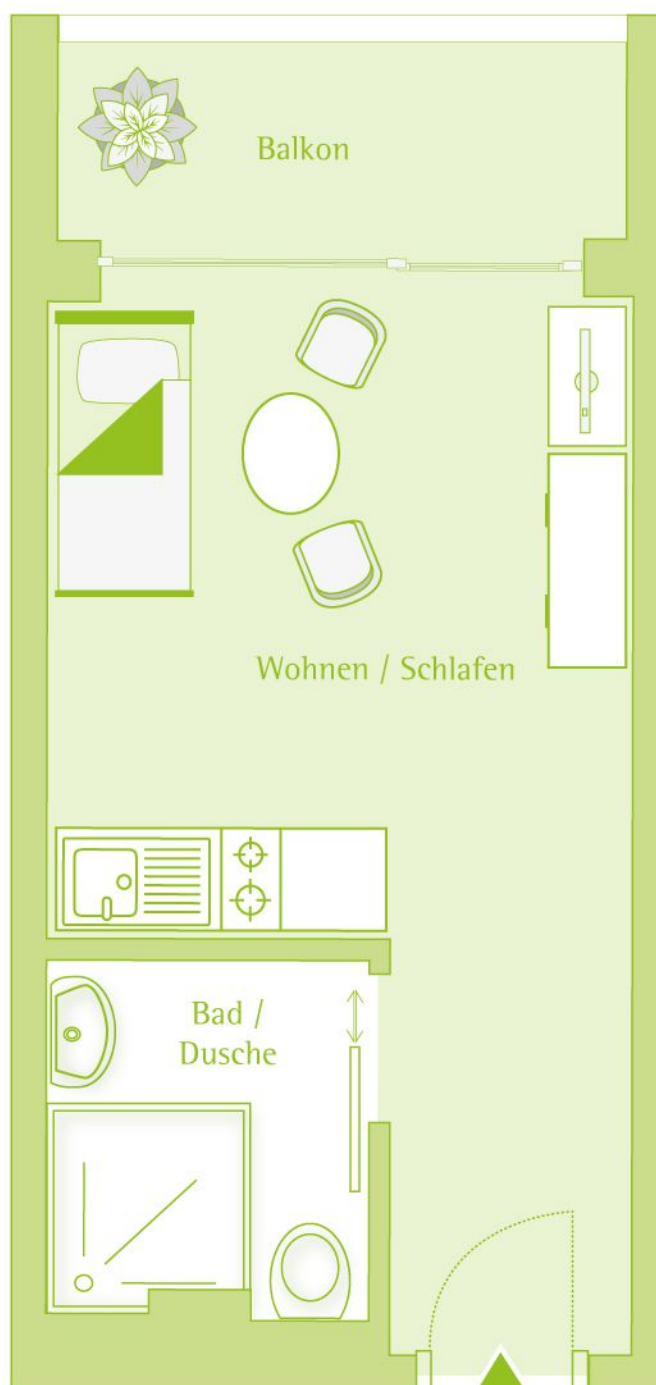

Typ 4

1-Raum-Wohnung

22,17m²

Wohnen / Schlafen 16,49 m²

Bad / Dusche 3,92 m²

Balkon 1,76 m²

Thiemstraße 71 • 03050 Cottbus
Telefon 0355 - 47 637 444
www.paulinen-wohnanlage.de